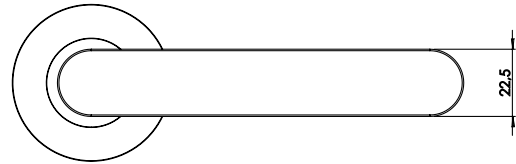

## AVUS

Samtgrau, Kaschmirgrau, Graphitschwarz  
Schraubtechnik

GRIFFWERK Türdrückergarnitur geeignet für den Einsatz im Privat- und Objektbereich, geprüft und zertifiziert nach DIN EN 1906

- Drücker festdrehbar gelagert auf der zweiteiligen Rosette mit integriertem Hochhalte Mechanismus
- unsichtbare Verankerung der Rosette auf dem Türblatt
- Gleitlager für eine dauerhafte, geschmeidige und geräuschlose Funktion ohne Wartungsaufwand
- Verschraubung mit M4-Schrauben
- Madenschraube unsichtbar von unten eingeschraubt und mit Schraubensicherung gesichert
- 8mm Vierkantstift
- Drückergarnitur im eingebauten Zustand ohne sichtbare Schrauben/Montage- oder Demontageöffnungen im Sichtbereich
- Drücker auch verwendbar mit Sicherheitsbeschlägen, Glastürschlössern und Fenstergriffen
- Standardtürstärke: 38-45 mm
- **Klassifizierung 4|7|-|0|0|2|0|B**

## AVUS

Velvet gray, cashmere gray, graphite black,  
screw-on rose

GRIFFWERK door lever handle suitable for home and commercial use, tested and certified to DIN EN 1906

- Lever handle swivel-mounted on two-part rose with integrated retaining mechanism
- Concealed mounting of rose on door leaf
- Slide bearing for durable, smooth, silent and maintenance-free operation
- Attached with M4 screws
- Concealed grub screw inserted from below and secured with thread lock
- 8mm square spindle
- Built-in lever handle with no visible screws/fixing or removal holes in the visible surface
- Lever handle also suitable for security fittings, glass door locks and window handles
- Standard door thickness: 38-45mm
- **Classification 4|7|-|0|0|2|0|B**

AVUS Schraub,  
Ausführungen: BB, PZ, WC,  
Blind, RZ

AVUS screw rose,  
Options: BB, PZ, WC, Blind, RZ

AVUS Schraub Wechselgarnitur  
Ausführungen: PZ, RZ  
mit Knopf R2

AVUS screw rose change  
set Options: PZ, RZ  
with knob R2