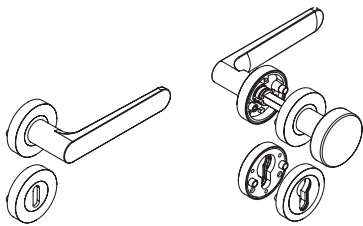

## AVUS

Samtgrau, Kaschmirgrau, Graphitschwarz  
Schraubtechnik

GRIFFWERK Türdrückergarnitur geeignet für den Einsatz im Privat- und Objektbereich, geprüft und zertifiziert nach DIN EN 1906

- Drücker festdrehbar gelagert auf der zweiteiligen Rosette mit integriertem Hochhalte Mechanismus
- unsichtbare Verankerung der Rosette auf dem Türblatt
- Gleitlager für eine dauerhafte, geschmeidige und geräuschlose Funktion ohne Wartungsaufwand
- Verschraubung mit M4-Schrauben
- Madenschraube unsichtbar von unten eingeschraubt und mit Schraubensicherung gesichert
- 8mm Vierkantstift
- Drückergarnitur im eingebauten Zustand ohne sichtbare Schrauben/Montage- oder Demontageöffnungen im Sichtbereich
- Drücker auch verwendbar mit Sicherheitsbeschlägen, Glastürschlössern und Fenstergriffen
- Standardtürstärke: 38-45 mm
- **Klassifizierung 4|7|-|0|0|2|0|B**

## AVUS

Velvet gray, cashmere gray, graphite black,  
screw-on rose

GRIFFWERK door lever handle suitable for home and commercial use, tested and certified to DIN EN 1906

- Lever handle swivel-mounted on two-part rose with integrated retaining mechanism
- Concealed mounting of rose on door leaf
- Slide bearing for durable, smooth, silent and maintenance-free operation
- Attached with M4 screws
- Concealed grub screw inserted from below and secured with thread lock
- 8mm square spindle
- Built-in lever handle with no visible screws/fixing or removal holes in the visible surface
- Lever handle also suitable for security fittings, glass door locks and window handles
- Standard door thickness: 38-45mm
- **Classification 4|7|-|0|0|2|0|B**

AVUS Schraub,  
Ausführungen: BB, PZ, WC,  
Blind, RZ

AVUS screw rose,  
Options: BB, PZ, WC, Blind, RZ

AVUS Schraub Wechselgarnitur  
Ausführungen: PZ, RZ  
mit Knopf R2

AVUS screw rose change  
set Options: PZ, RZ  
with knob R2

Protection Rose Set R1/ZA  
outside knob R1 with key rose  
anti tamper, inside lever rose  
+ PZ Rose