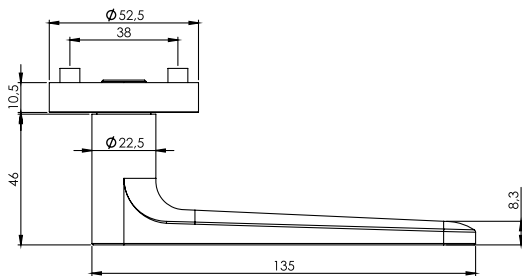

## AVUS

Samtgrau, Kaschmirgrau, Graphitschwarz  
Schraubtechnik

GRIFFWERK Türdrückergarnitur geeignet für den Einsatz im Privat- und Objektbereich, geprüft und zertifiziert nach DIN EN 1906

- Drücker festdrehbar gelagert auf der zweiteiligen Rosette mit integriertem Hochhalte Mechanismus
- unsichtbare Verankerung der Rosette auf dem Türblatt
- Gleitlager für eine dauerhafte, geschmeidige und geräuschlose Funktion ohne Wartungsaufwand
- Verschraubung mit M4-Schrauben
- Madenschraube unsichtbar von unten eingeschraubt und mit Schraubensicherung gesichert
- 8mm Vierkantstift
- Drückergarnitur im eingebauten Zustand ohne sichtbare Schrauben/Montage- oder Demontageöffnungen im Sichtbereich
- Drücker auch verwendbar mit Sicherheitsbeschlägen, Glastürschlössern und Fenstergriffen
- Standardtürstärke: 38-45 mm
- **Klassifizierung 4|7|-|0|0|2|0|B**

## AVUS

Velvet gray, cashmere gray, graphite black,  
screw-on rose

GRIFFWERK door lever handle suitable for home and commercial use, tested and certified to DIN EN 1906

- Lever handle swivel-mounted on two-part rose with integrated retaining mechanism
- Concealed mounting of rose on door leaf
- Slide bearing for durable, smooth, silent and maintenance-free operation
- Attached with M4 screws
- Concealed grub screw inserted from below and secured with thread lock
- 8mm square spindle
- Built-in lever handle with no visible screws/fixing or removal holes in the visible surface
- Lever handle also suitable for security fittings, glass door locks and window handles
- Standard door thickness: 38-45mm
- **Classification 4|7|-|0|0|2|0|B**

AVUS Schraub,  
Ausführungen: BB, PZ, WC,  
Blind, RZ

AVUS screw rose,  
Options: BB, PZ, WC, Blind, RZ

AVUS Schraub Wechselgarnitur  
Ausführungen: PZ, RZ  
mit Knopf R2

AVUS screw rose change  
set Options: PZ, RZ  
with knob R2